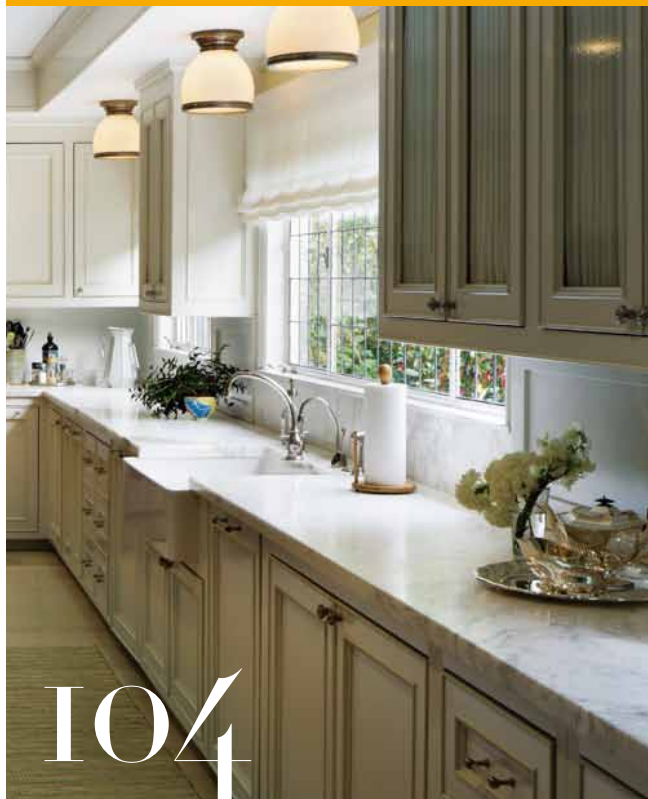

I'm home.

2014 JULY no.70

www.imhome-style.com High end design and lifestyle